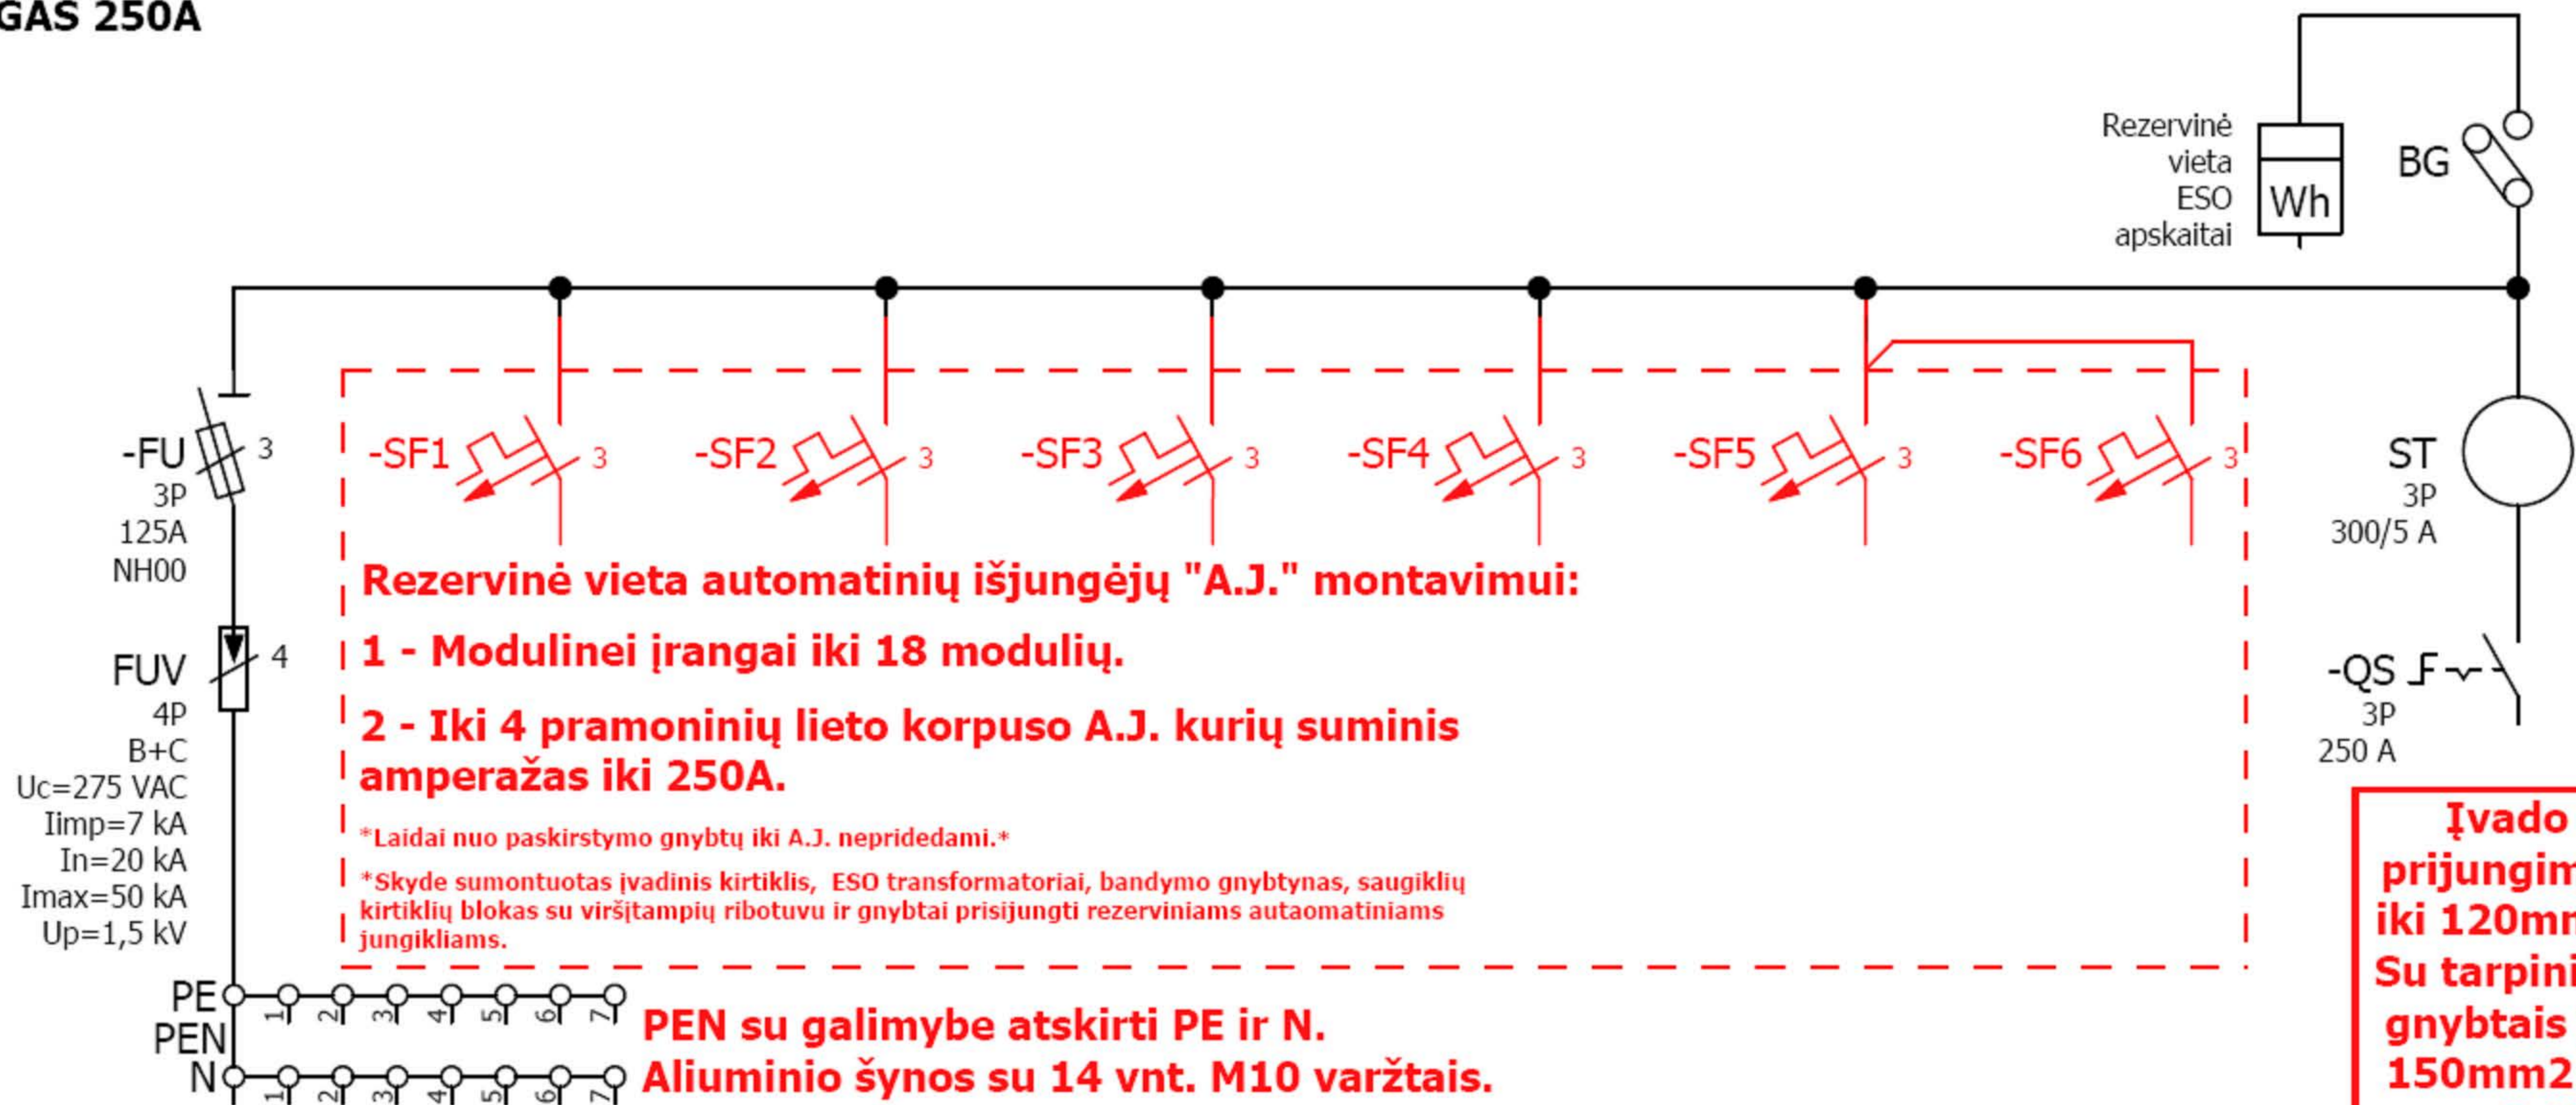

GAS 250A

Rezervinė vieta automatinių išjungėjų "A.J." montavimui:

1 - Modulinei įrangai iki 18 modulių.

2 - Iki 4 pramoninių lieto korpuso A.J. kurių suminis amperažas iki 250A.

Laidai nuo paskirstymo gnybtų iki A.J. nepridedami.

*Skyde sumontuotas įvadinis kirtiklis, ESO transformatoriai, bandymo gnybtynas, saugiklių kirtiklių blokas su viršįtampių ribotuvu ir gnybtai prisijungti rezerviniams automatinėms jungikliams.

PEN su galimybe atskirti PE ir N.

Aluminio šynos su 14 vnt. M10 varžtais.

Įvado prijungimas iki 120mm². Su tarpiniais gnybtais iki 150mm² ar porinti