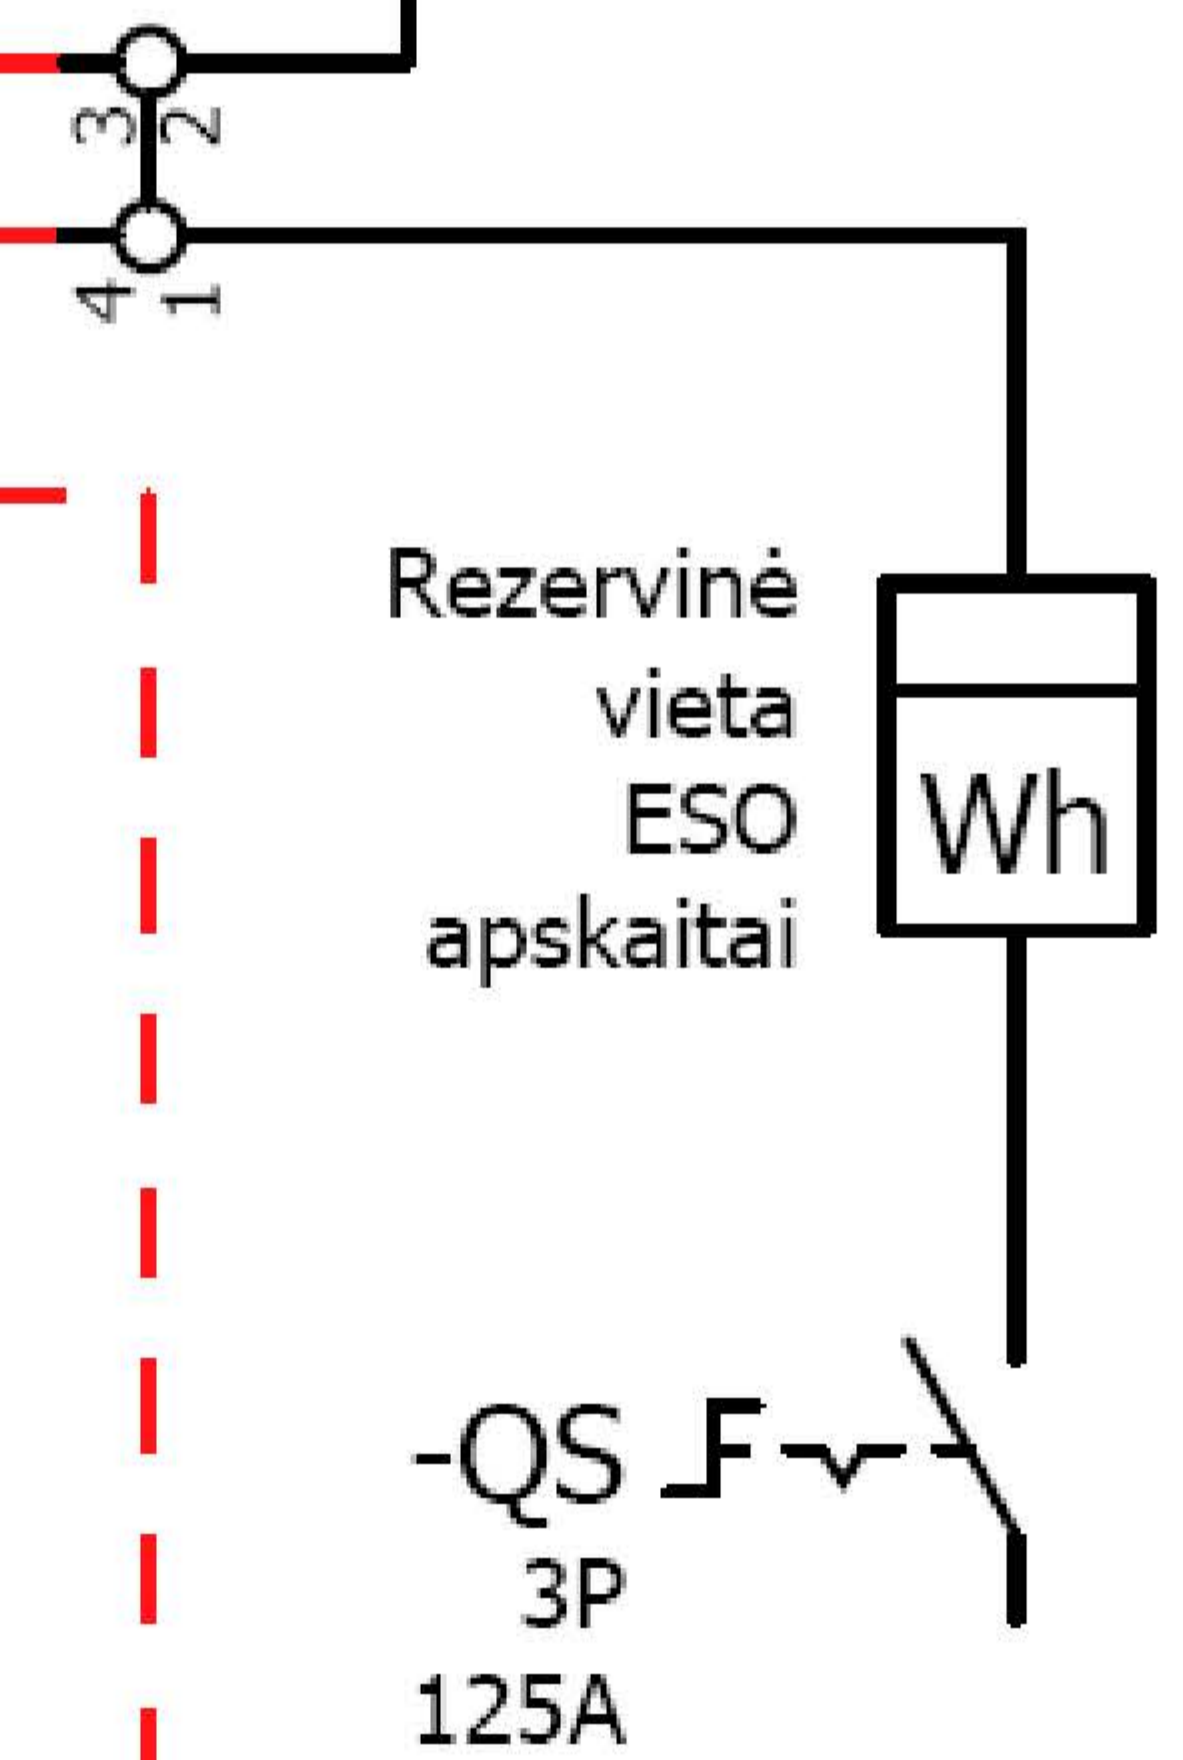

# GAS 125A

**PEN su galimybe atskirti PE ir N.**  
**Gnybtai 2,5-50 mm laidams su:**  
**3 laisvomis PE vietomis,**  
**2 laisvomis N vietomis.**

**Kirtiklis su galimybe tiesioginio įvadinio kabelio prijungimu iki 50 mm<sup>2</sup>.**