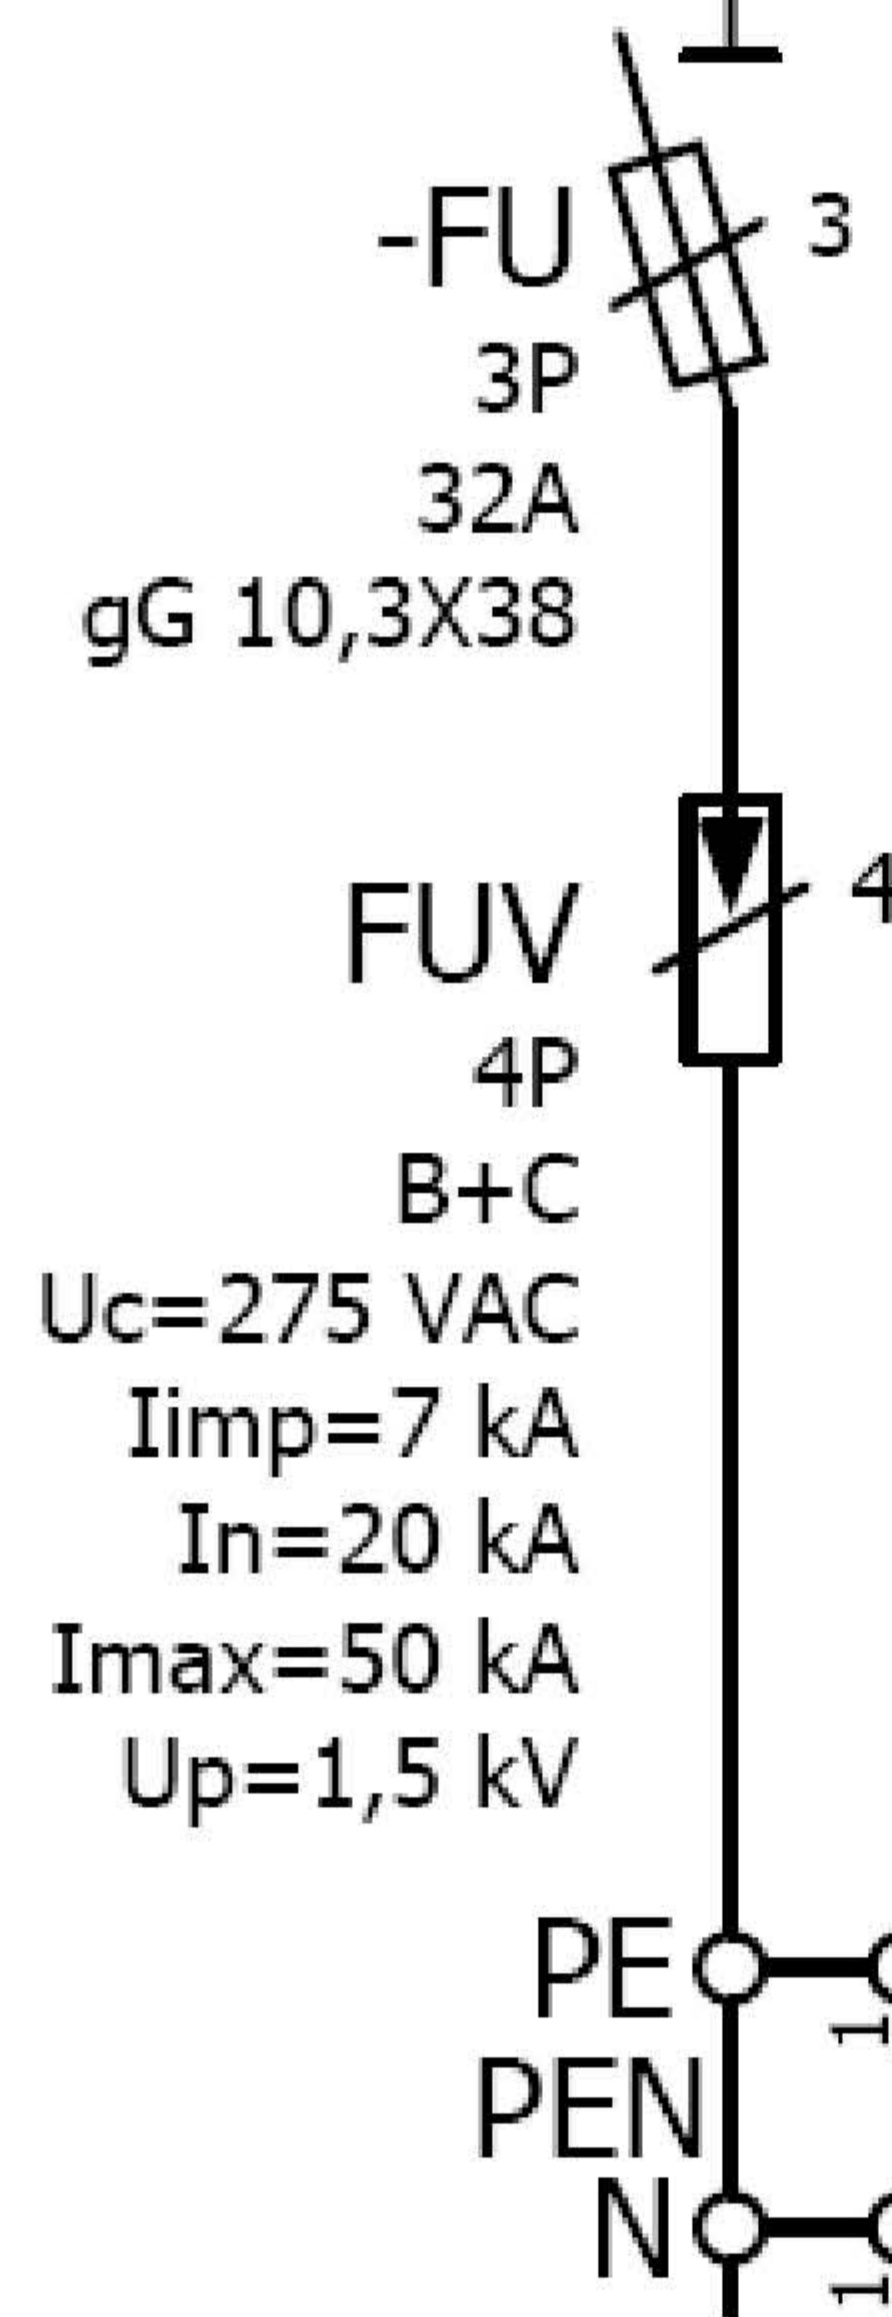

# GAS 125A

**PEN su galimybe atskirti PE ir N.**  
**Gnybtai 2,5-50 mm laidams su:**  
**3 laisvomis PE vietomis,**  
**2 laisvomis N vietomis.**

**Kirtiklis su galimybe tiesioginio įvadinio kabelio prijungimu iki 50 mm<sup>2</sup>.**